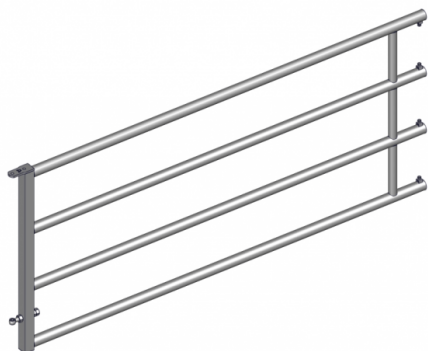

Attache Mural Jourdain Simple

[Read More](#)

SKU:

Price: 9,00€ TVAC

Stock: instock

Categories: [Barrières](#)

Product Description

Chape pour suspendre les barrières et cornadis. Poids: 1 kg

Avant Jourdain EX4 Panneau

[Read More](#)

SKU:

Price: 102,00€ TVAC

Stock: instock

Categories: [Barrières](#)

Product Description

Avant Jourdain pour constituer un panneau. Les panneaux étant plus difficiles à ouvrir que des portes, ils sont conseillés en séparation de lot. Distance entre les tubes: 30 cm Diamètre tubes: 49 mm Poids: 25 kg

Arrière Jourdain EX4 de 3/4m

[Read More](#)

SKU:

Price: 181,00€ TVAC

Stock: instock

Categories: [Barrières](#)

Product Description

Arrière d'une barrière Jourdain 4 lisses constitué en tube 60 mm. Réhaussable par simple retournement. Grâce au tige à œil réglable, un levage horizontal parfait est possible. Distance entre les tubes: 30 cm Diamètre tubes: 60 mm Poids: 48 kg
