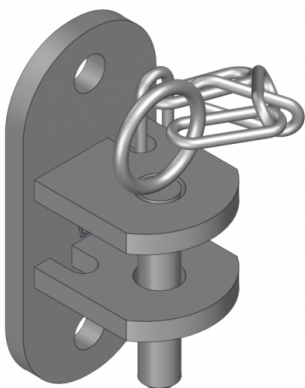

Attache Mural Jourdain Simple

[Read More](#)

SKU:

Price: 9,00€ TVAC

Stock: instock

Categories: [Barrières](#)

Product Description

Chape pour suspendre les barrières et cornadis. Poids: 1 kg

Avant Jourdain EX4 Panneau

[Read More](#)

SKU:

Price: 102,00€ TVAC

Stock: instock

Categories: [Barrières](#)

Product Description

Avant Jourdain pour constituer un panneau. Les panneaux étant plus difficiles à ouvrir que des portes, ils sont conseillés en séparation de lot. Distance entre les tubes: 30 cm Diamètre tubes: 49 mm Poids: 25 kg

Arrière Jourdain EX4 de 3/4m

[Read More](#)

SKU:

Price: 181,00€ TVAC

Stock: instock

Categories: [Barrières](#)

Product Description

Arrière d'une barrière Jourdain 4 lisses constitué en tube 60 mm. Réhaussable par simple retournement. Grâce au tige à œil réglable, un levage horizontal parfait est possible. Distance entre les tubes: 30 cm Diamètre tubes: 60 mm Poids: 48 kg
