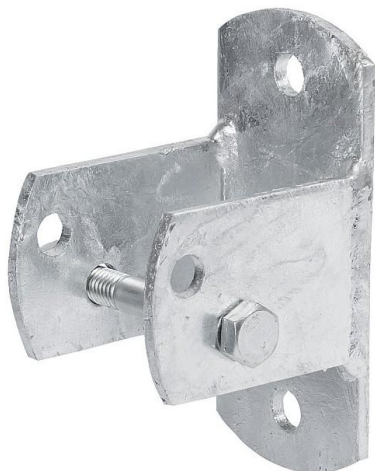

Attache Mural Panel

[Read More](#)

SKU:

Price: 11,00€ TVAC

Stock: instock

Categories: [Panel](#)

Product Description

Fixation murale ou au sol pour les panels Jourdain. Poids: 0,8 kg

Fixation Panel-Panel

[Read More](#)

SKU:

Price: 11,00€ TVAC

Stock: instock

Categories: [Panel](#)

Product Description

Raccord qui convient à tous les panels, tubes ovales plats combinables avec tubes ronds.
